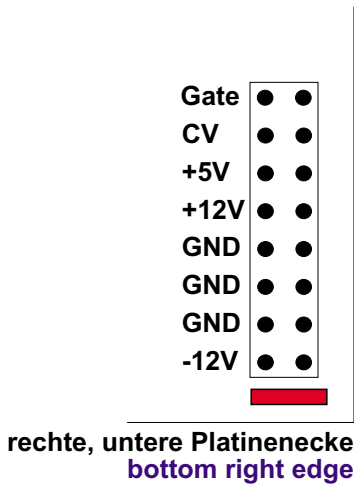

Ausrichtung der Bus-Steckverbindung bei A-100-Modulen

Polarity of the bus connectors for A-100 modules

Bei vertikaler Ausrichtung der Bus-Steckverbindung
In case of vertical orientation of the bus connector

16-polige Steckverbindung
16 pin connector

10-polige Steckverbindung
10 pin connector

Bei horizontaler Ausrichtung der Bus-Steckverbindung
(ausgenommen A-111-5)
In case of horizontal orientation of the bus connector
(except A-111-5)

16-polige Steckverbindung
16 pin connector

farbig markierte Ader
des Flachbandkabels
colored wire of the
ribbon cable

10-polige Steckverbindung
10 pin connector

farbig markierte Ader
des Flachbandkabels
colored wire of the
ribbon cable