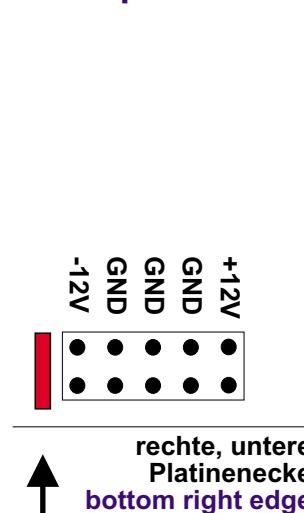

Ausrichtung der Bus-Steckverbindung bei A-100-Modulen

Polarity of the bus connectors for A-100 modules

Bei vertikaler Ausrichtung der Bus-Steckverbindung
In case of vertical orientation of the bus connector

16-polige Steckverbindung
16 pin connector

10-polige Steckverbindung
10 pin connector

Bei horizontaler Ausrichtung der Bus-Steckverbindung
(ausgenommen A-111-5)
In case of horizontal orientation of the bus connector
(except A-111-5)

16-polige Steckverbindung
16 pin connector

farbig markierte Ader
des Flachbandkabels
colored wire of the
ribbon cable

10-polige Steckverbindung
10 pin connector

farbig markierte Ader
des Flachbandkabels
colored wire of the
ribbon cable