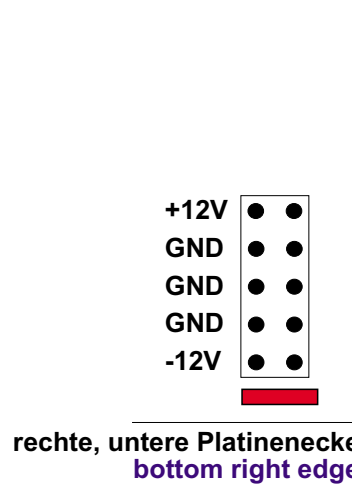

Ausrichtung der Bus-Steckverbindung bei A-100-Modulen

Polarity of the bus connectors for A-100 modules

Bei vertikaler Ausrichtung der Bus-Steckverbindung
In case of vertical orientation of the bus connector

16-polige Steckverbindung
16 pin connector

10-polige Steckverbindung
10 pin connector

Bei horizontaler Ausrichtung der Bus-Steckverbindung
(ausgenommen A-111-5)
In case of horizontal orientation of the bus connector
(except A-111-5)

16-polige Steckverbindung
16 pin connector

farbig markierte Ader
des Flachbandkabels
colored wire of the
ribbon cable

10-polige Steckverbindung
10 pin connector

farbig markierte Ader
des Flachbandkabels
colored wire of the
ribbon cable