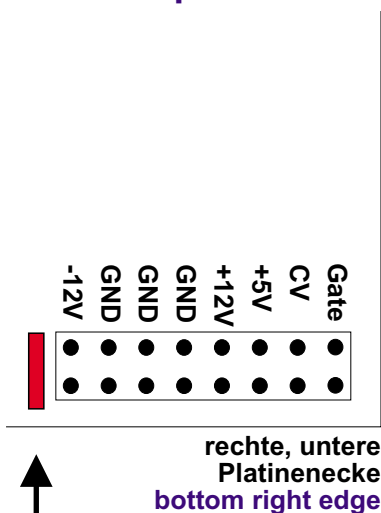

Ausrichtung der Bus-Steckverbindung bei A-100-Modulen

Polarity of the bus connectors for A-100 modules

Bei vertikaler Ausrichtung der Bus-Steckverbindung
In case of vertical orientation of the bus connector

16-polige Steckverbindung
16 pin connector

10-polige Steckverbindung
10 pin connector

Bei horizontaler Ausrichtung der Bus-Steckverbindung
(ausgenommen A-111-5)
In case of horizontal orientation of the bus connector
(except A-111-5)

16-polige Steckverbindung
16 pin connector

farbig markierte Ader
des Flachbandkabels
colored wire of the
ribbon cable

10-polige Steckverbindung
10 pin connector

farbig markierte Ader
des Flachbandkabels
colored wire of the
ribbon cable